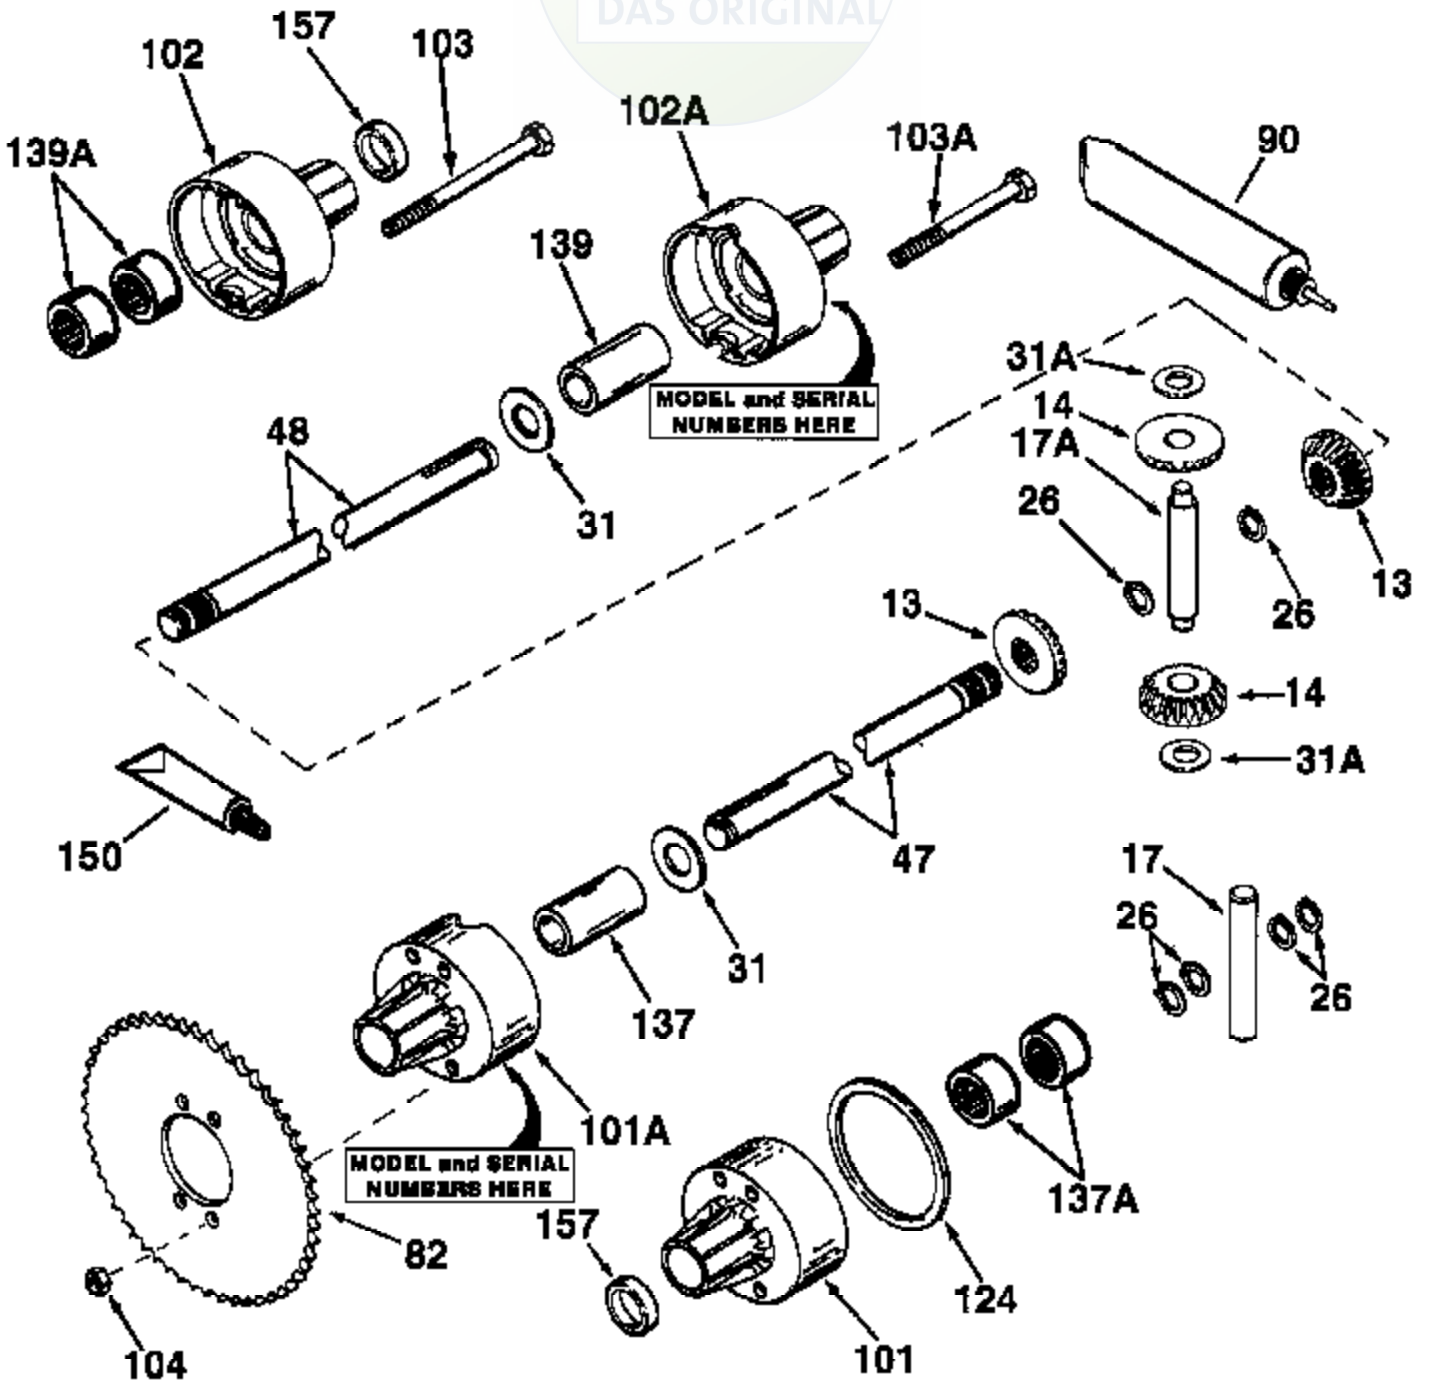

JOIST

SICHER IST DAS:
DAS ORIGINAL

Ref #	Part Number	Qty	Description
13	778368	2	Bevel Pinion 13T (Incl. 14)
14	778368	2	Bevel Pinion 13T (Incl. 13)
17	786034	1	Drive Pin
26	792125	2	Retaining Ring
31A	780001	2	Flat Washer .750ID .56W
47	775098	1	Axle 10.188L
48	775097	1	Axle 17.094L
121	780065	2	Thrust Washer .627ID .091W
123	792040	1	Roll Pin

47 	48 	47L 	48L
47A 	48A 	47M 	48M
47B 	48B 	47N 	48N
47C 	48C 	47P 	48P
47D 	48D 	47Q 	48Q
47E 	48E 	47R 	48R
47F 	48F 	47S 	48S
47G 	48G 	47T 	48T
47H 	48H 	47U 	48U
47I 	48I 	47V 	48V
47J 	48J 	47W 	48W
47K 	48K 	47X 	48X

Ref #	Part Number	Qty	Description
47	775098	1	Axle 10.188L
48	775097	1	Axle 17.094L
121	780065	2	Thrust Washer .627ID .091W
123	792040	1	Roll Pin

100-100-207
Peerless #2

Page 4 of 4